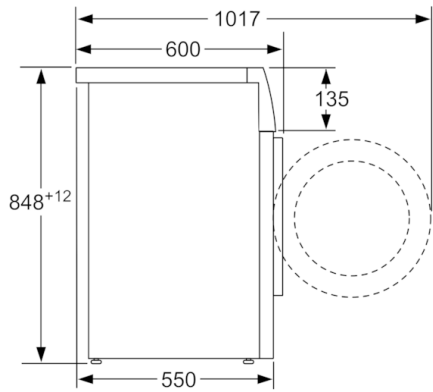

Serie | 4, Wasmachine, voorlader, 7 kg, 1400
rpm
WAN28095NL

Afmeting in mm