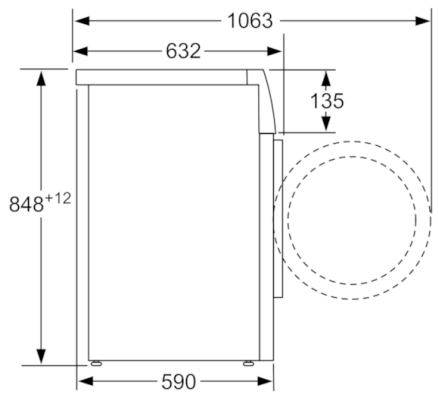

Technische Data

Uitvoering :	Vrijstaand
Hoogte van afneembaar bovenblad (mm) :	850
Afmetingen van het apparaat hxbxd (mm) :	848 x 598 x 590
Nettogewicht (kg) :	82,566
Aansluitwaarde (W) :	2300
Minimale smeltveiligheid (A) :	10
Spanning (V) :	220-240
Frequentie (Hz) :	50
Keurmerken :	CE, VDE
Lengte elektriciteitsnoer (cm) :	160
Wasprestatieklasse :	A
Deurscharnier :	Links
Verrijdbaar :	Nee
Power consumption standby/network: Raadpleeg de handleiding voor informatie over het uitschakelen van de WiFi-functie. :	1,5
en: Time auto-standby/network :	5,0
EAN-code :	4242005172603
Vulgewicht katoen (kg) - NIEUW (2010/30/EG) :	9,0
Energie-efficiëntieklasse (2010/30/EG) :	A+++
Energieverbruik per jaar (kWh/annum) - NIEUW (2010/30/EG) :	152,00
:	0,10
:	0,50
Waterverbruik per jaar (l/annum) - NIEUW (2010/30/EG) :	11220
Droogresultaat :	B
Maximale centrifugesnelheid (tpm) - nieuw (2010/30/EC) :	1400
Gemiddelde programmaduur wassen 40°C katoen deel belading (minuten) - nieuw (2010/30/EC) :	180
Gemiddelde programmaduur wassen 60°C katoen maximale belading (minuten) - nieuw (2010/30/EC) :	240
Gemiddelde programmaduur wassen 60°C katoen deel belading (minuten) - nieuw (2010/30/EC) :	225
:	155
Geluidsemisatie wassen (dB) :	47
Geluidsemisatie centrifugeren (dB) :	71
Type installatie :	Vrijstaand

Technische Informatie:

- Energieverbruik 152 kWh per jaar, gebaseerd op 220 standaard katoenwasprogramma's volgens norm energielabel
- -30% zuiniger (152kWh/jaar) dan de standaard waarde (217 kWh/jaar) van energie klasse A+++ in 9 kg volgens de EU-richtlijnen 1061/2010
- Waterverbruik 11220 liter per jaar, gebaseerd op 220 standaard katoenwasprogramma's volgens norm energielabel
- Geluidsniveau wassen : 47 dB(A)
- Geluidsniveau centrifugeren: 71 dB(A)
- Onderbouwbaar onder 85cm nishoogte
- Afmeting apparaat (H x B): 84.8 cm x 59.8 cm
- Diepte apparaat: 59.0 cm
- Diepte apparaat incl. deur: 63.2 cm
- Diepte apparaat met geopende deur: 106.3 cm

Afmeting in mm

Afmeting in mm