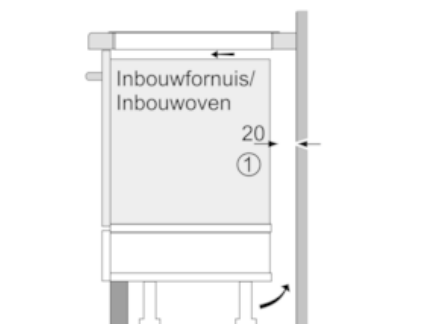

Technische Data

Productnaam/ Productfamilie :	kookplaat glaskeramik
Uitvoering :	Inbouw
Energiebron :	Elektrisch
Aantal zones dat tegelijk kan worden gebruikt :	4
Inbouwfmetingen (hxbxd) :	55 x 560-560 x 490-500
Breedte :	583
Afmetingen van het apparaat h(min/max)xhxd (mm) :	55 x 583 x 513
Afmetingen inclusief verpakking hxbxd (mm) :	126 x 603 x 753
Nettogewicht (kg) :	13,0
Brutogewicht (kg) :	14,0
Restwarmte indicator :	Apart
Positie bedieningspaneel :	Voorzijde kookplaat
Materiaal vangschaal :	Keramisch glas
Kleur oppervlak :	edelstaal, Zwart
Kleur van de omlijsting :	edelstaal
Keurmerken :	AENOR, CE
Lengte elektriciteitsnoer (cm) :	110
EAN-code :	4242002931715
Vermogen kookzone (W) :	1.8
Vermogen 3e kookzone (W) :	1.8
Vermogen 5e kookzone (W) :	1.4
Vermogen 7e kookzone (W) :	2.2
Aansluitwaarde (W) :	7400
Minimale smeltveiligheid (A) :	32; 2*16
Spanning (V) :	220-240
Frequentie (Hz) :	60; 50

Technische specificaties:

- Inbouwmaten (hxbxd): 560 mm x 490 mm x 55 mm
- Aansluitwaarde: 7,4 kW
- Aansluitsnoer: 1,1 m
- Inclusief aansluitsnoer
- Minimale werkbladdikte: 30 mm

Serie | 6 Kookplaten

PIE645FB1M rvs Inductiekookplaat, 60 cm

①
Er moet voor een ventilatiespleet
worden gezorgd.

Afmetingen in mm

* Minimale afstand van
kookplaatuitsparing tot de wand
** Inbouwdiepte
*** met ondergebouwde bakoven min. 30,
eventueel meer; zie maatvereisten
van de bakoven

Afmeting in mm

Afmetingen
in mm

①
Er moet voor een ventilatiespleet
worden gezorgd.

Afmetingen in mm