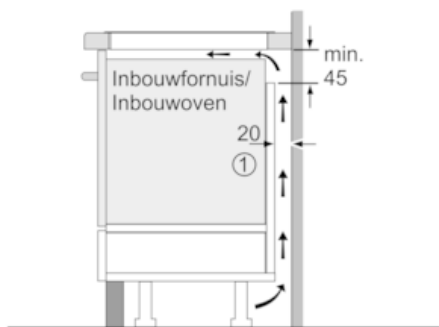

Technische Data

Productnaam/ Productfamilie :	kookplaat glaskeramik
Uitvoering :	Inbouw
Energiebron :	Elektrisch
Aantal zones dat tegelijk kan worden gebruikt :	4
Inbouwfmetingen (hxbxd) :	55 x 560-560 x 490-500
Breedte :	583
Afmetingen van het apparaat h(min/max)xhxd (mm) :	55 x 583 x 513
Afmetingen inclusief verpakking hxbxd (mm) :	126 x 603 x 753
Nettogewicht (kg) :	13,0
Brutogewicht (kg) :	14,0
Restwarmte indicator :	Apart
Positie bedieningspaneel :	Voorzijde kookplaat
Materiaal vangschaal :	Keramisch glas
Kleur oppervlak :	edelstaal, Zwart
Kleur van de omlijsting :	edelstaal
Keurmerken :	AENOR, CE
Lengte elektriciteitsnoer (cm) :	110
EAN-code :	4242002931715
Vermogen kookzone (W) :	1.8
Vermogen 3e kookzone (W) :	1.8
Vermogen 5e kookzone (W) :	1.4
Vermogen 7e kookzone (W) :	2.2
Aansluitwaarde (W) :	7400
Minimale smeltveiligheid (A) :	32; 2*16
Spanning (V) :	220-240
Frequentie (Hz) :	60; 50

Design:

- Rvs rand

Bediening:

- DirectSelect
- Timer met uitschakelfunctie voor elke kookzone, Kookwekker
- 2-traps restwarmte-indicatie voor elke kookzone
- Hoofdschakelaar
- Panwaarneming
- QuickStart functie
- ReStart functie
- Weergave energieverbruik

Technische specificaties:

- Inbouwmaten (hxbxd): 560 mm x 490 mm x 55 mm
- Aansluitwaarde: 7,4 kW
- Aansluitsnoer: 1,1 m
- Inclusief aansluitsnoer
- Minimale werkbladdikte: 30 mm

Serie | 6 Kookplaten

PIE645FB1M rvs Inductiekookplaat, 60 cm

①
Er moet voor een ventilatiespleet
worden gezorgd.

Afmetingen in mm

* Minimale afstand van
kookplaatuitsparing tot de wand
** Inbouwdiepte
*** met ondergebouwde bakoven min. 30,
eventueel meer; zie maatvereisten
van de bakoven