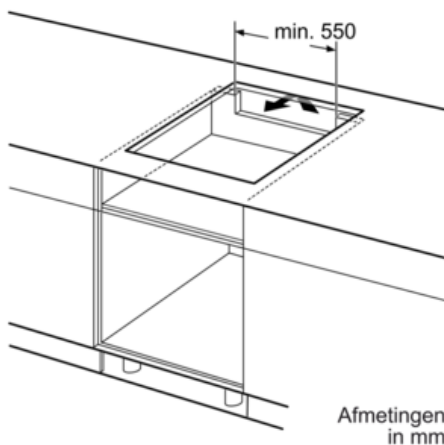

Technische Data

Productnaam/ Productfamilie :	kookplaat glaskeramik
Uitvoering :	Inbouw
Energiebron :	Elektrisch
Aantal zones dat tegelijk kan worden gebruikt :	4
Inbouwfmetingen (hxbxd) :	55 x 560-560 x 490-500
Breedte :	583
Afmetingen van het apparaat h(min/max)xhxd (mm) :	55 x 583 x 513
Afmetingen inclusief verpakking hxbxd (mm) :	126 x 603 x 753
Nettogewicht (kg) :	13,0
Brutogewicht (kg) :	14,0
Restwarmte indicator :	Apart
Positie bedieningspaneel :	Voorzijde kookplaat
Materiaal vangschaal :	Keramisch glas
Kleur oppervlak :	edelstaal, Zwart
Kleur van de omlijsting :	edelstaal
Keurmerken :	AENOR, CE
Lengte elektriciteitsnoer (cm) :	110
EAN-code :	4242002931715
Vermogen kookzone (W) :	1.8
Vermogen 3e kookzone (W) :	1.8
Vermogen 5e kookzone (W) :	1.4
Vermogen 7e kookzone (W) :	2.2
Aansluitwaarde (W) :	7400
Minimale smeltveiligheid (A) :	32; 2*16
Spanning (V) :	220-240
Frequentie (Hz) :	60; 50

Technische specificaties:

- Inbouwmaten (hxbxd): 560 mm x 490 mm x 55 mm
- Aansluitwaarde: 7,4 kW
- Aansluitsnoer: 1,1 m
- Inclusief aansluitsnoer
- Minimale werkbladdikte: 30 mm

Serie | 6 Kookplaten

PIE645FB1M rvs Inductiekookplaat, 60 cm

①
Er moet voor een ventilatiespleet
worden gezorgd.

Afmetingen in mm

* Minimale afstand van
kookplaatuitsparing tot de wand
** Inbouwdiepte
*** met ondergebouwde bakoven min. 30,
eventueel meer; zie maatvereisten
van de bakoven

Afmeting in mm

Afmetingen
in mm

①
Er moet voor een ventilatiespleet
worden gezorgd.

Afmetingen in mm