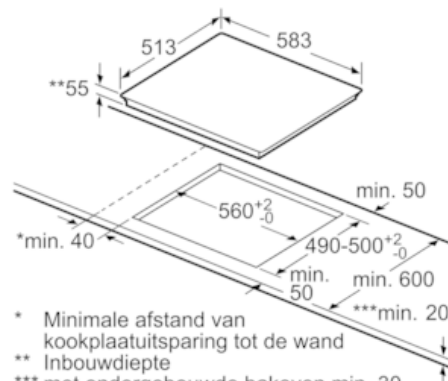

Technische Data

Productnaam/ Productfamilie :	kookplaat glaskeramik
Uitvoering :	Inbouw
Energiebron :	Elektrisch
Aantal zones dat tegelijk kan worden gebruikt :	4
Inbouwfmetingen (hxbxd) :	55 x 560-560 x 490-500
Breedte :	583
Afmetingen van het apparaat h(min/max)xhxd (mm) :	55 x 583 x 513
Afmetingen inclusief verpakking hxbxd (mm) :	126 x 603 x 753
Nettogewicht (kg) :	13,0
Brutogewicht (kg) :	14,0
Restwarmte indicator :	Apart
Positie bedieningspaneel :	Voorzijde kookplaat
Materiaal vangschaal :	Keramisch glas
Kleur oppervlak :	edelstaal, Zwart
Kleur van de omlijsting :	edelstaal
Keurmerken :	AENOR, CE
Lengte elektriciteitsnoer (cm) :	110
EAN-code :	4242002931715
Vermogen kookzone (W) :	1.8
Vermogen 3e kookzone (W) :	1.8
Vermogen 5e kookzone (W) :	1.4
Vermogen 7e kookzone (W) :	2.2
Aansluitwaarde (W) :	7400
Minimale smeltveiligheid (A) :	32; 2*16
Spanning (V) :	220-240
Frequentie (Hz) :	60; 50

Technische specificaties:

- Inbouwmaten (hxbxd): 560 mm x 490 mm x 55 mm
- Aansluitwaarde: 7,4 kW
- Aansluitsnoer: 1,1 m
- Inclusief aansluitsnoer
- Minimale werkbladdikte: 30 mm

Serie | 6 Kookplaten

PIE645FB1M rvs Inductiekookplaat, 60 cm

①
Er moet voor een ventilatiespleet
worden gezorgd.

Afmetingen in mm

* Minimale afstand van
kookplaatuitsparing tot de wand
** Inbouwdiepte
*** met ondergebouwde bakoven min. 30,
eventueel meer; zie maatvereisten
van de bakoven

Afmeting in mm

Afmetingen
in mm

①
Er moet voor een ventilatiespleet
worden gezorgd.

Afmetingen in mm