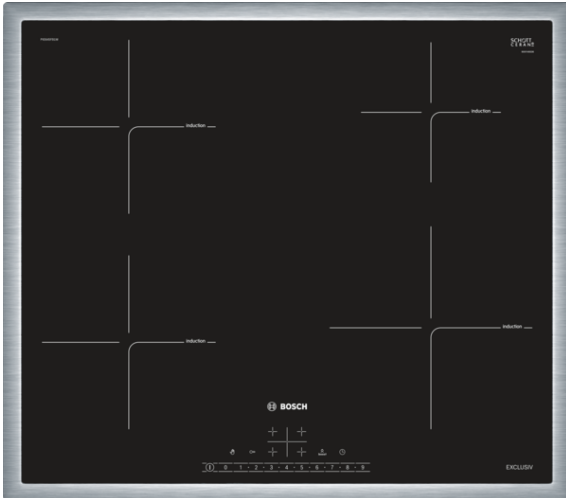

Serie | 6 Kookplaten

PIE645FB1M rvs Inductiekookplaat, 60 cm

De inductiekookplaat voor snel, veilig en schoon koken met laag energieverbruik.

- **DirectSelect:** Eenvoudige en directe selectie van de gewenste kookzone, het vermogen en extra functies.
- **Inductie:** snel, nauwkeurig, energiezuinig en eenvoudig schoon te maken.
- **RVS rand:** Roestvrijstalen frame rondom de kookplaat.

Technische Data

Productnaam/ Productfamilie :	kookplaat glaskeramik
Uitvoering :	Inbouw
Energiebron :	Elektrisch
Aantal zones dat tegelijk kan worden gebruikt :	4
Inbouwfmetingen (hxbxd) :	55 x 560-560 x 490-500
Breedte :	583
Afmetingen van het apparaat h(min/max)xhxd (mm) :	55 x 583 x 513
Afmetingen inclusief verpakking hxbxd (mm) :	126 x 603 x 753
Nettogewicht (kg) :	13,0
Brutogewicht (kg) :	14,0
Restwarmte indicator :	Apart
Positie bedieningspaneel :	Voorzijde kookplaat
Materiaal vangschaal :	Keramisch glas
Kleur oppervlak :	edelstaal, Zwart
Kleur van de omlijsting :	edelstaal
Keurmerken :	AENOR, CE
Lengte elektriciteitsnoer (cm) :	110
EAN-code :	4242002931715
Vermogen kookzone (W) :	1.8
Vermogen 3e kookzone (W) :	1.8
Vermogen 5e kookzone (W) :	1.4
Vermogen 7e kookzone (W) :	2.2
Aansluitwaarde (W) :	7400
Minimale smeltveiligheid (A) :	32; 2*16
Spanning (V) :	220-240
Frequentie (Hz) :	60; 50

Inductiekookplaat, 60 cm

De inductiekookplaat voor snel, veilig en schoon koken met laag energieverbruik.

Algemeen:

- 4 Elektronisch geregelde inductiekookzones met panwaarneming
- Kookzones:
 - Linksvoor: 1 x Ø 180 mm / 1.8 kW (met powerBoost 3.1 kW)
 - Linksachter: 1 x Ø 180 mm / 1.8 kW (met powerBoost 3.1 kW)
 - Rechtsvoor: 1 x Ø 210 mm / 2.2 kW (met powerBoost 3.7 kW)
 - Rechtsachter: 1 x Ø 145 mm / 1.4 kW (met powerBoost 2.2 kW)
- PowerBoost-functie voor alle kookzones
- Elektronische besturing met 17 standen