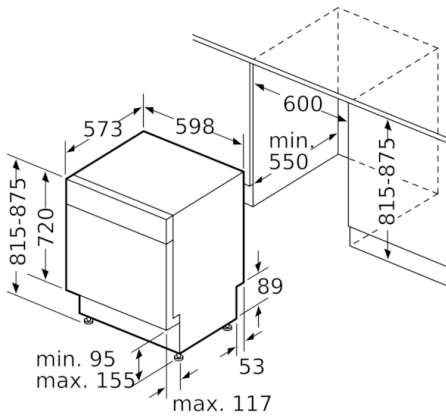

Technische Data

Waterverbruik (l) :	9,5
Uitvoering :	Inbouw
Hoogte van afneembaar bovenblad (mm) :	0
Afmetingen van het apparaat h(min/max)xbxd (mm) :	815 x 598 x 573
Inbouwfmetingen (hxbxd) :	815-875 x 600 x 550
Diepte met 90° geopende deur (mm) :	1150
In hoogte verstelbare pootjes :	Ja - alleen voorzijde
Maximaal instelbare hoogte (mm) :	60
Verstelbare sokkel :	Horizontaal en verticaal
Nettogewicht (kg) :	35,985
Brutogewicht (kg) :	38,3
Aansluitwaarde (W) :	2400
Minimale smeltveiligheid (A) :	10
Spanning (V) :	220-240
Frequentie (Hz) :	50; 60
Lengte elektriciteitsnoer (cm) :	175
Type stekker :	Schuko-/Gardy. met aarding
Lengte toevoerslang (cm) :	165
Lengte afvoerslang (cm) :	190
EAN-code :	4242005255696
Aantal couverts :	12
Energie-efficiëntieklasse (2010/30/EG) :	A++
Energieverbruik per jaar (kWh/annum) - NIEUW (2010/30/EG) :	258,00
Energieverbruik (kWh) :	0,90
Elektriciteitsverbruik in de sluimerstand (W) - NIEUW (2010/30/EG) :	0,50
Energieverbruik in de uitstand (W) - NIEUW (2010/30/EG) :	0,50
Waterverbruik per jaar (l/annum) - NIEUW (2010/30/EG) :	2660
Droogprestaties :	A
Referentieprogramma :	Eco
Totale programmaduur referentieprogramma (min) :	225
Geluidsniveau (dB (A) re 1pW) :	46
Type installatie :	Onderbouw

Technische specificaties:

- Afmetingen (hxbxd): 81.5 x 59.8 x 57.3 cm
- Kuipmateriaal: polinox

Algemene informatie:

- 6 Programma's: Eco 50 °C, Auto 45-65 °C, Intensief 70 °C, Snel 65 °C, Super 60 °C, Favoriet
- 4 Speciale functies: Home Connect, Extra Droog, Halve Belading, SpeedPerfect+
- MachineCare
- Voorspoelen
- DoseerAssistent: vaatwasmiddel wordt gelijkmatig verspreid
- Warmtewisselaar: altijd de juiste temperatuur, optimale zorg voor uw vaat
- Home Connect via WiFi
- Silence on demand (via app)
- Glasbeschermingstechniek
- AquaSensor, Beladingssensor
- Roestvrijstaal

**Serie | 4, Onderbouw vaatwasser, 60 cm,
Inox
SMU4HUS00N**

Afmeting in mm