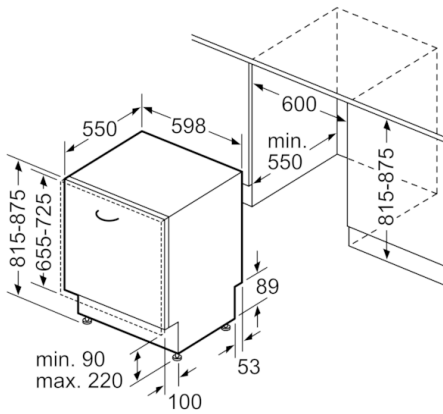

#### Technische specificaties:

- Afmetingen (hxbxd): 81.5x59.8x55cm
- Kuipmateriaal: roestvrij staal

<sup>1</sup> Schaal van energie-efficiëntieclassen van A tot G

<sup>2</sup> Energieverbruik in kWh per 100 cycli (in programma Eco50 °C)

<sup>3</sup> Waterverbruik in liters per cyclus (in programma Eco50 °C)

<sup>4</sup> Duur van het programma Eco50 °C

**Serie | 4, Volledig geïntegreerde vaatwasser,  
60 cm  
SMV4HBX00N**

Afmeting in mm