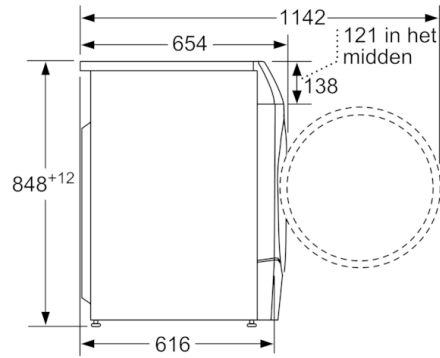

Technische Data

Uitvoering :	Vrijstaand
Afneembaar bovenblad :	Nee
Deurscharnier :	Links
Lengte elektriciteits snoer (cm) :	210
Hoogte van afneembaar bovenblad (mm) :	850
Afmetingen van het apparaat hxbxd (mm) :	848 x 598 x 616
Nettogewicht (kg) :	84,757
Trommelinhoud (l) :	70
EAN-code :	4242005206216
Aansluitwaarde (W) :	2050
Minimale smeltveiligheid (A) :	10
Spanning (V) :	220-240
Frequentie (Hz) :	50
Keurmerken :	CE, VDE
Energieverbruik (wassen en drogen volle belading) (kWh) :	7,30
Energieverbruik (alleen wassen) (kWh) :	1,30
Waterverbruik wassen en drogen bij maximale belading (l) :	150

Technische Informatie:

- Energieverbruik wassen en drogen7.3 kWh, waterverbruik wassen en drogen150 lin label-/normprogramma
- Volume van trommel: 70 l
- Geluidsniveau bij wassen:45dB
- Geluidsniveau bij centrifugeren:70dB
- Geluidsniveau bij drogen:60dB
- Onderbouwbaar onder 85cm nishoogte
- Afmeting apparaat (H x B):84.8 cmx59.8 cm
- Diepte apparaat:61.6 cm
- Diepte apparaat incl. deur:65.4 cm
- Diepte apparaat met geopende deur:114.2 cm

* De diverse garantiemogelijkheden zijn te vinden op onze website.

** De aangegeven waarden zijn afgerond.

**Serie | 6, Was-droogcombinatie, 10/6 kg,
1400 rpm
WDU8H540NL**

Afmeting in mm

Afmeting in mm