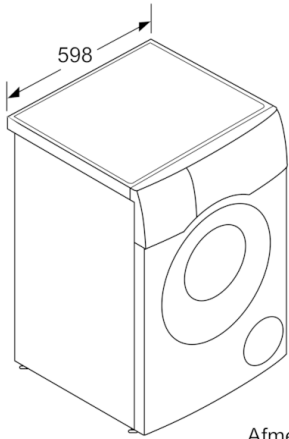

Technische Data

Uitvoering :	Vrijstaand
Afneembaar bovenblad :	Nee
Deurscharnier :	Links
Lengte elektriciteits snoer (cm) :	210
Hoogte van afneembaar bovenblad (mm) :	850
Afmetingen van het apparaat hxbxd (mm) :	848 x 598 x 616
Nettogewicht (kg) :	84,757
Trommelinhoud (l) :	70
EAN-code :	4242005206216
Aansluitwaarde (W) :	2050
Minimale smeltveiligheid (A) :	10
Spanning (V) :	220-240
Frequentie (Hz) :	50
Keurmerken :	CE, VDE
Energieverbruik (wassen en drogen volle belading) (kWh) :	7,30
Energieverbruik (alleen wassen) (kWh) :	1,30
Waterverbruik wassen en drogen bij maximale belading (l) :	150

Technische Informatie:

- Energieverbruik wassen en drogen7.3 kWh, waterverbruik wassen en drogen150 lin label-/normprogramma
- Volume van trommel: 70 l
- Geluidsniveau bij wassen:45dB
- Geluidsniveau bij centrifugeren:70dB
- Geluidsniveau bij drogen:60dB
- Onderbouwbaar onder 85cm nishoogte
- Afmeting apparaat (H x B):84.8 cmx59.8 cm
- Diepte apparaat:61.6 cm
- Diepte apparaat incl. deur:65.4 cm
- Diepte apparaat met geopende deur:114.2 cm

* De diverse garantiemogelijkheden zijn te vinden op onze website.

** De aangegeven waarden zijn afgerond.

**Serie | 6, Was-droogcombinatie, 10/6 kg,
1400 rpm
WDU8H540NL**

Afmeting in mm

Afmeting in mm