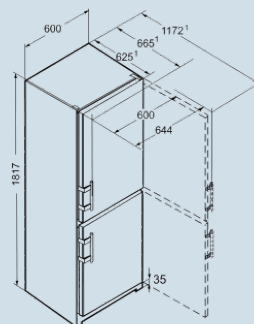

Ruimte voor hoge karaffen of verpakkingen.

Deel- en onderschuifbaar glasplateau

Behuizing / Kleur deur
Materiaal deur/deksel
Bruto inhoud totaal
Netto inhoud totaal
Netto inhoud koeldeel
Netto inhoud vriesdeel
Energieklasse
Energieverbruik per jaar
Energiekosten per jaar
Geluidsniveau
Klimaatklasse
Geschikt voor onverwarmde ruimte
Koelmiddel

Wit / Wit
Staal
340 l
308 l
221 l
87 l
A++
237 kWh
€ 55,-
39 dB(A)
SN-T
> 0°C
R600a