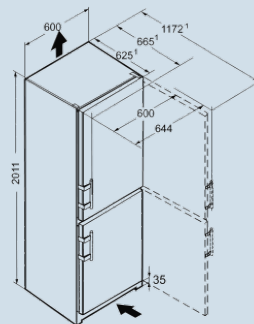

CN 4015
Comfort

No Frost

Duo Cooling

Smart Device Ready

Super Cool

Super Frost

Frost Safe System

Vario Space

Advies verkoopprijs € 949

Combikast met aparte temperatuurregeling

Het NoFrost vriesdeel hoeft u nooit meer handmatig te ontdooien en staat niet in verbinding met het koeldeel. Dankzij DuoCooling kunt u het koeldeel apart aan/uitschakelen, erg handig bij het schoonmaken en energiebesparend bij langere afwezigheid. De 2 groenteladen lopen op rolwielletjes en de verstelbare deurvakken met geharde glasbodem zijn vaatwasser bestendig.

Alle functies eenvoudig in te stellen.
2,4 inch display

Snel afkoelen van levensmiddelen.
SuperCool automatisch met resttijdweergave

Kwaliteitscontrole na stroomstoring.
FrostControl

Opent bijna vanzelf.
Hevelgreep

Ook voor extra grote 2 liter verpakkingen.
Comfort deurvakken

Gelijkmatigere temperatuurverdeling.
PowerCooling

Gelijkmatige verlichting van het koeldeel.
LED plafondverlichting

Nooit meer ontdooien.
NoFrost

Deur kan nooit ongemerkt open blijven.
Akoestisch deuralarm

Geschikt voor onverwarmde ruimtes (>0°C).
DuoCooling

Tot 30 kg belastbaar en eenvoudig te reinigen.
GlassLine draagplateaus

Ruimte voor hoge karaffen of verpakkingen.
Deel- en onderschuifbaar glasplateau

Behuizing / Kleur deur	Wit / Wit
Materiaal deur/deksel	Staal
Bruto inhoud totaal	390 l
Netto inhoud totaal	356 l
Netto inhoud koeldeel	269 l
Netto inhoud vriesdeel	87 l
Energieklasse	A⁺⁺
Energieverbruik per jaar	252 kWh
Energiekosten per jaar	€ 58,-
Geluidsniveau	39 dB(A)
Klimaatklasse	SN-T
Geschikt voor onverwarmde ruimte	> 0°C
Koelmiddel	R600a