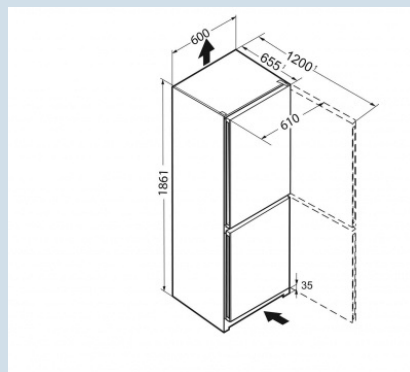

CN 4213

No Frost

Duo Cooling

Super Frost

Frost Safe System

Vario Space

Power Cooling

Advies verkoopprijs € 799

Vier diepvriesladen, twee koelsystemen

De Liebherr CN 4213 is een A++ koel/vriescombinatie met 4 vriesladen in het NoFrost vriesdeel (129 liter). Dankzij DuoCooling kunt u het koeldeel apart aan/uitschakelen, erg handig bij het schoonmaken en energiebesparend bij langere afwezigheid. Volledig vlakke deuren met geïntegreerde grepen over de volledige deurhoogtes.

Temperatuur eenvoudig af te lezen.

LC digitaal temperatuurdisplay

Nooit meer ontdooien.

NoFrost

Eenvoudig te openen.

Verzonken greep

Gemakkelijk te reinigen.

Deurvakken

Gelijkmatigere temperatuurverdeling.

PowerCooling

Gelijkmatige verlichting van het koeldeel.

LED plafondverlichting

Deur kan nooit ongemerkt open blijven.

Akoestisch deuralarm

Geschikt voor onverwarmde ruimtes (>0°C).

DuoCooling

Tot 30 kg belastbaar en eenvoudig te reinigen.

GlassLine draagplateaus

Genoeg ruimte voor de hoogste ijstaart.

VarioSpace

Behuizing / Kleur deur

Materiaal deur/deksel

Bruto inhoud totaal

Netto inhoud totaal

Netto inhoud koeldeel

Netto inhoud vriesdeel

Energieklasse

Energieverbruik per jaar

Energiekosten per jaar

Geluidsniveau

Klimaatklasse

Geschikt voor onverwarmde ruimte

Koelmiddel

Wit / Wit

Staal

328 l

294 l

165 l

129 l

A++

253 kWh

€ 58,-

40 dB(A)

SN-T

> 0°C

R600a