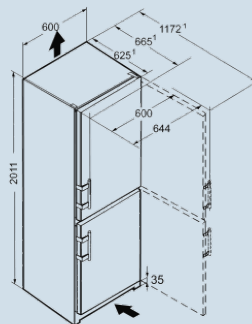

Koel/vriescombinatie

CNeF 4015

Comfort

No Frost

Duo Cooling

Smart Device Ready

Super Cool

Super Frost

Frost Safe System

Vario Space

Advies verkoopprijs € 1049

2 Edelstalen deuren, 2 koelsystemen

Het NoFrost vriesdeel hoeft u nooit meer handmatig te ontdooien en staat niet in verbinding met het koeldeel. Dankzij DuoCooling kunt u het koeldeel apart aan/uitschakelen, erg handig bij het schoonmaken en energiebesparend bij langere afwezigheid. De 2 groenteladen lopen op rolwielletjes en de verstelbare deurvakken met geharde glasbodem zijn vaatwasser bestendig.

Alle functies eenvoudig in te stellen.

2,4 inch display

Snel afkoelen van levensmiddelen.

SuperCool automatisch met resttijdweergave

Kwaliteitscontrole na stroomstoring.

FrostControl

Opent bijna vanzelf.

Hevelgreep aluminium

Ook voor extra grote 2 liter verpakkingen.

Comfort deurvakken

Gelijkmatigere temperatuurverdeling.

PowerCooling

Gelijkmatige verlichting van het koeldeel.

LED plafondverlichting

Nooit meer ontdooien.

NoFrost

Deur kan nooit ongemerkt open blijven.

Akoestisch deuralarm

Geschikt voor onverwarmde ruimtes (>0°C).

DuoCooling

Tot 30 kg belastbaar en eenvoudig te reinigen.

GlassLine draagplateaus

Ruimte voor hoge karaffen of verpakkingen.

Deel- en onderschuifbaar glasplateau

Behuizing / Kleur deur
Materiaal deur/deksel
Bruto inhoud totaal
Netto inhoud totaal
Netto inhoud koeldeel
Netto inhoud vriesdeel
Energieklasse
Energieverbruik per jaar
Energiekosten per jaar
Geluidsniveau
Klimaatklasse
Geschikt voor onverwarmde ruimte
Koelmiddel

Staalgrijs / Edelstaal
Edelstaal
390 l
356 l
269 l
87 l
A++
252 kWh
€ 58,-
39 dB(A)
SN-T
> 0°C
R600a