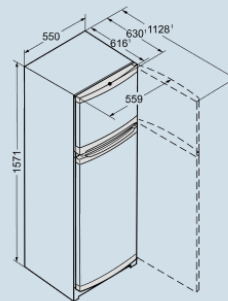

Wit / Wit
Staal
279 l
270 l
218 l
52 l
A++
202 kWh
€ 46,-
39 dB(A)
SN-T
R600a
1,4 A

CT 2931

Vario
SpaceSmart
Frost

Advies verkoopprijs € 499

Afmetingen

Hoogte	1571 mm
Breedte	550 mm
Diepte (incl. wandafstand)	630 mm
Diepte bij 90° geopende deur	1128 mm
Breedte bij 90° geopende deur	559 mm
Tussenbouwbaar	Ja
Plaatsbaar tegen muur	Ja
Netto gewicht / Bruto gewicht	51 kg / 55 kg
Hoogte verpakking	1624 mm
Breedte verpakking	567 mm
Diepte verpakking	711 mm