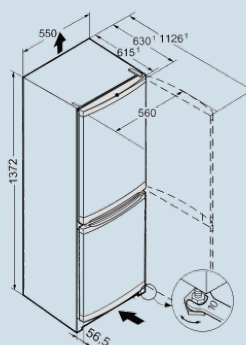

Wit / Wit
Staal
217 l
209 l
156 l
53 l
A++
176 kWh
€ 40,-
39 dB(A)
SN-ST
R600a
1,4 A

CU 2331

Frost
Safe
SystemVario
SpaceSmart
Frost

Advies verkoopprijs € 499

Afmetingen

Hoogte	1372 mm
Breedte	550 mm
Diepte (incl. wandafstand)	630 mm
Diepte bij 90° geopende deur	1128 mm
Breedte bij 90° geopende deur	560 mm
Tussenbouwbaar	Ja
Plaatsbaar tegen muur	Ja
Netto gewicht / Bruto gewicht	49,9 kg / 53,4 kg
Hoogte verpakking	1424 mm
Breedte verpakking	567 mm
Diepte verpakking	711 mm