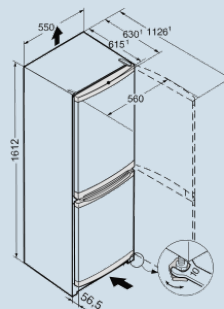

CU 2831

Frost Safe System

Vario Space

Smart Frost

Advies verkoopprijs € 549

Afmetingen

Hoogte	1612 mm
Breedte	550 mm
Diepte (incl. wandafstand)	630 mm
Diepte bij 90° geopende deur	1128 mm
Breedte bij 90° geopende deur	560 mm
Tussenbouwbaar	Ja
Plaatsbaar tegen muur	Ja
Netto gewicht / Bruto gewicht	56,4 kg / 60,4 kg
Hoogte verpakking	1664 mm
Breedte verpakking	567 mm
Diepte verpakking	711 mm