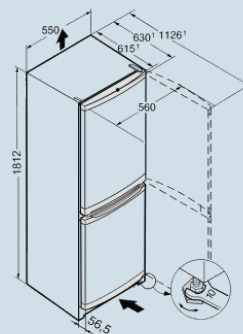

CU 3331

Frost  
Safe  
SystemVario  
SpaceSmart  
Frost

Advies verkoopprijs € 599

**Afmetingen**

Hoogte	1812 mm
Breedte	550 mm
Diepte (incl. wandafstand)	630 mm
Diepte bij 90° geopende deur	1128 mm
Breedte bij 90° geopende deur	560 mm
Tussenbouwbaar	Ja
Plaatsbaar tegen muur	Ja
Netto gewicht / Bruto gewicht	63,4 kg / 67,8 kg
Hoogte verpakking	1864 mm
Breedte verpakking	567 mm
Diepte verpakking	711 mm