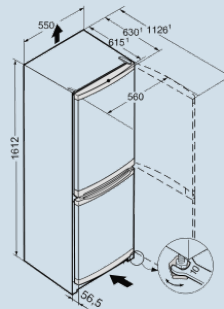

Staalgrijs / Edelstaal-look
Staal
274 l
265 l
212 l
53 l
A++
192 kWh
€ 44,-
39 dB(A)
SN-ST
R600a
1,4 A

CUel 2831

Frost
Safe
SystemVario
SpaceSmart
Frost

Advies verkoopprijs € 599

Afmetingen

Hoogte	1612 mm
Breedte	550 mm
Diepte (incl. wandafstand)	630 mm
Diepte bij 90° geopende deur	1128 mm
Breedte bij 90° geopende deur	560 mm
Tussenbouwbaar	Ja
Plaatsbaar tegen muur	Ja
Netto gewicht / Bruto gewicht	57,3 kg / 61,3 kg
Hoogte verpakking	1664 mm
Breedte verpakking	567 mm
Diepte verpakking	711 mm