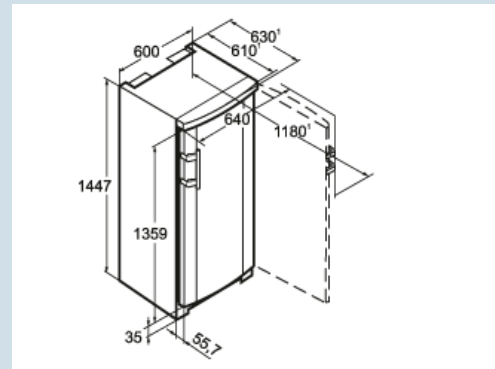

GNP 2313

Comfort

No Frost

Super Frost

Frost Safe System

Vario Space

Advies verkoopprijs € 649

Nooit meer ontdooien

De Liebherr GNP 2313 is een energiezuinige diepvrieskast met 185 liter netto inhoud. Met invriesautomaat, temperatuur- en deuralarm en variabele ruimte voor hoge verpakkingen. Dankzij het NoFrost systeem hoeft u nooit meer te ontdooien en heeft u géén ijsvorming op de verpakkingen of in de laden.

Nooit meer ontdooien.

NoFrost

Deur kan nooit ongemerkt open blijven.

Akoestisch deuralarm

Invriezen en bewaren in iedere vrieslade.

FrostSafe

Temperatuur eenvoudig af te lezen.

LC digitaal temperatuurdisplay

Genoeg ruimte voor de hoogste ijstaart.

VarioSpace

Supersnel invriezen.

SuperFrost

Behuizing / Kleur deur	Wit / Wit
Materiaal deur/deksel	Staal
Bruto inhoud totaal	226 l
Netto inhoud totaal	185 l
Netto inhoud vriesdeel	185 l
Energieklasse	A**
Energieverbruik per jaar	206 kWh
Energiekosten per jaar	€ 47,-
Geluidsniveau	42 dB(A)
Klimaatklasse	SN-T
Geschikt voor onverwarmde ruimte	> 0°C
Koelmiddel	R600a
Aansluitwaarde	1,3 A