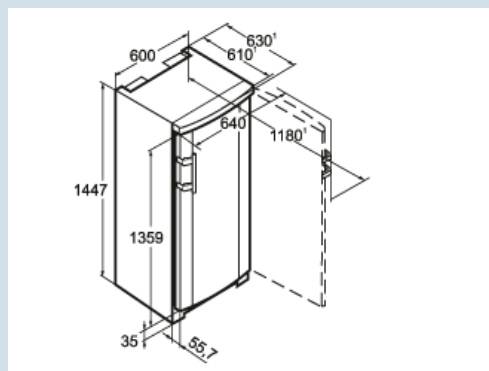

Kastmodel vrieskast

GP 2433
Comfort

Frost
Protect

Super
Frost

Frost
Safe
System

Vario
Space

Smart
Frost

Advies verkoopprijs € 699

Zuinig en stil

De Liebherr GP 2433 is een 60 cm brede energiezuinige diepvrieskast met 192 liter netto inhoud. Het SmartFrost systeem kenmerkt zich door de gladde binnenwanden waardoor het reinigen en ontdooien sneller en makkelijker is. Met handige invriesautomaat, alarm en ruimte voor hoge verpakkingen. Invriezen én bewaren in elke lade.

Geschikt voor invriezen en bewaren.

4 sterren vriesvak

Geschikt voor ijskoude ruimtes (> -15°C).

FrostProtect

Invriezen en bewaren in iedere vrieslade.

FrostSafe

Temperatuur eenvoudig af te lezen.

LC digitaal temperatuurdisplay

Genoeg ruimte voor de hoogste ijstaart.

VarioSpace

Supersnel invriezen.

SuperFrost

Behuizing / Kleur deur

Materiaal deur/deksel

Bruto inhoud totaal

Netto inhoud totaal

Netto inhoud vriesdeel

Energieklasse

Energieverbruik per jaar

Energiekosten per jaar

Geluidsniveau

Klimaatklasse

Geschikt voor onverwarmde ruimte

Koelmiddel

Aansluitwaarde

Wit / Wit

Staal

197 l

190 l

190 l

A**

191 kWh

€ 44,-

40 dB(A)

SN-T

> -15°C

R600a

1,3 A