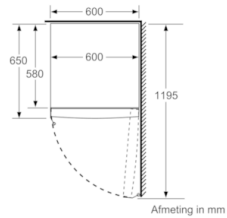

**Serie | 4, Vrijstaande vriezer, 161 x 60 cm,
Wit
GSN29EWEV**

	a	b	c	d	e	f
KSW36, GSD36	187					
KSV36, KSF36, GSN36, GSV36	186					
KSV33, GSN33, GSV33	176	60	65	58	60	119.5
KSV29, GSN29, GSV29	161					
GSV24	146					
GSN51	161					
GSN54	176	70	78	70	70	142
GSN58	191					

Afmelingen in cm