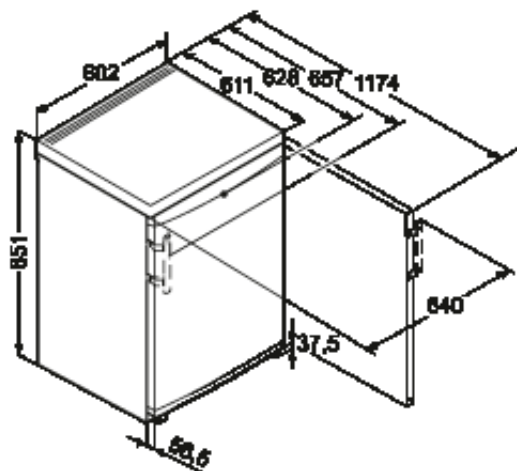

No  
Frost**Algemeen**

Uitvoering	Premium
Advies consumentenprijs	€ 499,00
Behuizing	Wit
Kleur deur	Wit
Materiaal deur/deksel	Staal
Bruto inhoud totaal	102 l
Netto inhoud totaal	91 l
Bruto inhoud vriesdeel	102 l
Netto inhoud vriesdeel	91 l
Energieklasse	A+
Energieverbruik per jaar	191 kWh
Energieverbruik per dag	0,521 kWh
Energiekosten per jaar	€ 44,-
Geluidsniveau	42 dB(A)
Klimaatklasse	SN-ST
Geschikt voor onverwarmde ruimte	> 0°C
Koelmiddel	R600a
Spanning	220-240 V ~
Frequentie	50 Hz

**Afmetingen**

Hoogte	851 mm
Breedte	602 mm
Diepte (incl. wandafstand)	628 mm
Diepte bij 90° geopende deur	1174 mm
Breedte bij 90° geopende deur	640 mm
Tussenbouwbaar	Ja
Plaatsbaar tegen muur	Ja
Netto gewicht	41,2 kg
Bruto gewicht	43,9 kg
Hoogte verpakking	911 mm
Breedte verpakking	617 mm
Diepte verpakking	711 mm

**Overige**

Soort Design	SwingDesign
Deurscharniering	Rechts, wisselbaar
Greep	Stanggreep
Lengte aansluitsnoer	160 cm
Materiaal draagplateau vriesdeel	Glas
Display	LC digitaal temperatuurodisplay
Soort bedieningspaneel	Druktoets
Positie bedieningspaneel	Buitenzijde
Temperatuuralarm	Optisch en akoestisch temperatuuralarm
Deuralarm vriesdeel	Akoestisch deuralarm
Kinderbeveiliging	Ja
Materiaal interieur	Kunststof wit
Stelpoten in hoogte verstelbaar	2