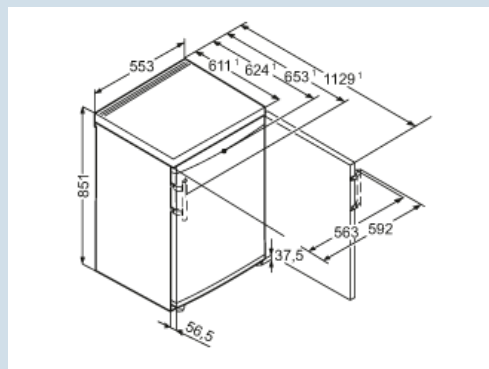

Wit / Wit
Staal
101 l
98 l
98 l
A++
149 kWh
€ 34,-
40 dB(A)
SN-T
> -15°C
R600a
1,3 A

GP 1213

Comfort

Frost
ProtectSuper
FrostFrost
Safe
SystemVario
SpaceSmart
Frost

Advies verkoopprijs € 329

Afmetingen

| | |
|-------------------------------|-------------------|
| Hoogte | 851 mm |
| Breedte | 553 mm |
| Diepte (incl. wandafstand) | 624 mm |
| Diepte bij 90° geopende deur | 1132 mm |
| Breedte bij 90° geopende deur | 592 mm |
| Tussenbouwbaar | Ja |
| Plaatsbaar tegen muur | Ja |
| Netto gewicht / Bruto gewicht | 35,7 kg / 38,3 kg |
| Hoogte verpakking | 911 mm |
| Breedte verpakking | 567 mm |
| Diepte verpakking | 711 mm |