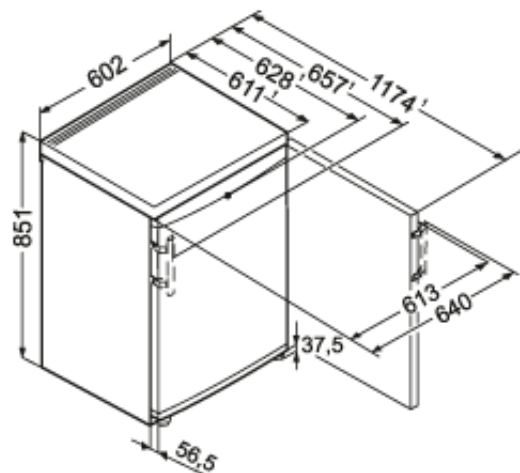

A+++

Smart
FrostFrost
Protect

Algemeen	
Uitvoering	Premium
Advies consumentenprijs	€ 449,00
Behuizing	Wit
Kleur deur	Wit
Materiaal deur/deksel	Staal
Bruto inhoud totaal	106 l
Netto inhoud totaal	103 l
Bruto inhoud vriesdeel	106 l
Netto inhoud vriesdeel	103 l
Energieklasse	A+++
Energieverbruik per jaar	100 kWh
Energieverbruik per dag	0,273 kWh
Energiekosten per jaar	€ 23,-
Geluidsniveau	37 dB(A)
Klimaatklasse	SN-T
Geschikt voor onverwarmde ruimte	> -15°C
Koelmiddel	R600a
Spanning	220-240 V ~
Frequentie	50 Hz

Afmetingen	
Hoogte	851 mm
Breedte	602 mm
Diepte (incl. wandafstand)	628 mm
Diepte bij 90° geopende deur	1174 mm
Breedte bij 90° geopende deur	640 mm
Tussenbouwbaar	Ja
Plaatsbaar tegen muur	Ja
Netto gewicht	43,9 kg
Bruto gewicht	46,6 kg
Hoogte verpakking	911 mm
Breedte verpakking	617 mm
Diepte verpakking	711 mm
Overige	
Soort Design	SwingDesign
Deurscharniering	Rechts, wisselbaar
Greep	Stanggreep
Lengte aansluitsnoer	160 cm
Materiaal draagplateau vriesdeel	Glas
Display	LC digitaal temperatuurdisplay
Soort bedieningspaneel	Druktoets
Positie bedieningspaneel	Buitenzijde
Temperatuuralarm	Optisch en akoestisch temperatuuralarm
Kinderbeveiliging	Ja
Materiaal interieur	Kunststof wit
Stelpoten in hoogte verstelbaar	2

LIEBHERR

Vriesgedeelte

Vriessysteem	SmartFrost
Ontdooisysteem vriesdeel	Handmatig ontdooien
Aantal vriesladen	4
Aantal glasplateaus vriesdeel	3
Invriescapaciteit	11 kg / 24 uur
Bewaartijd bij storing	23 uur
Aantal sterren vriesdeel	****
FrostControl	Ja
FrostProtect	Ja
FrostSafe	Ja
SuperFrost (hoeveelheidgestuurd)	Ja
VarioSpace	Ja
Koudeaccu	2 Koude accu's