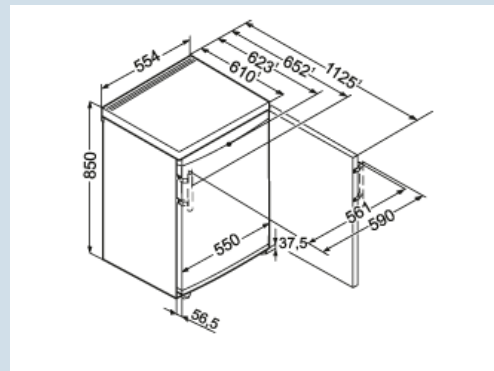

Tafelmodel koelkasten

TP 1410
Comfort

Advies verkoopprijs € 299

Compact en zuinig

De Liebherr TP 1410 is een extra zuinige 55 cm brede tafelmodel koeler. Uitvoering met verstelbare GlassLine plateaus, kastbrede groentelade en afneembaar werkblad. Twee deurvakken zijn in hoogteverstelbaar en voorzien van uitneembare gehard glazen bodem.

Ook voor extra grote 2 liter verpakkingen.
Comfort deurvakken

Energiezuinige, heldere verlichting.
LED verlichting

Makkelijk onder werkblad te plaatsen.
Afneembaar bovenblad

Eenvoudig te organiseren.
1 groente- en fruitlade(n)

Behuizing / Kleur deur
Materiaal deur/deksel
Bruto inhoud totaal
Netto inhoud totaal
Netto inhoud koeldeel
Energieklasse
Energieverbruik per jaar
Energiekosten per jaar
Geluidsniveau
Klimaatklasse
Koelmiddel
Aansluitwaarde

Wit / Wit
Staal
141 l
136 l
136 l
A++
92 kWh
€ 21,-
38 dB(A)
SN-ST
R600a
0,8 A