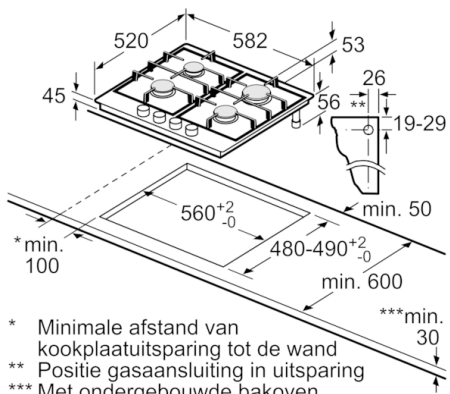

Technische Data

| | |
|--|--------------------------------|
| Productnaam/ Productfamilie : | Gaskookplaat m. bovenbediening |
| Uitvoering : | Inbouw |
| Energiesoort : | Gas |
| Aantal zones dat tegelijk kan worden gebruikt : | 4 |
| Soort bedieningselementen : | zwaardknoppen |
| Inbouwfmetingen (hxbxd) : | 45 x 560-562 x 480-492 |
| Breedte apparaat (mm) : | 582 |
| Afmetingen van het apparaat h(min/max)x bxd (mm) : | 45 x 582 x 520 |
| Afmetingen inclusief verpakking hxbxd (mm) : | 141 x 651 x 578 |
| Nettogewicht (kg) : | 10,611 |
| Brutogewicht (kg) : | 11,5 |
| Restwarmte indicator : | zonder |
| Positie bedieningspaneel : | Voorzijde kookplaat |
| Materiaal vangschaal : | roestvrij staal |
| Kleur oppervlak : | Inox |
| Kleur van de omlijsting : | Inox |
| Keurmerken : | CE |
| Lengte elektriciteits snoer (cm) : | 150 |
| EAN-code : | 4242002913216 |
| Aansluitwaarde (W) : | 1 |
| Aansluitwaarde gas (W) : | 7500 |
| Minimale smeltveiligheid (A) : | 3 |
| Spanning (V) : | 220-240 |
| Frequentie (Hz) : | 60; 50 |

Toebehoren:

- Simmer Plate
- Sudderplaat: voor optimaal sudderen

Technische specificaties:

- Inbouwmaten (hxbxd):
45 x 560-562 x 480-492 mm
- Aansluitsnoer 1.5 m
- Afgesteld op aardgas (25 mbar)
- Aansluitsnoer: 1.5 m met stekker

Serie | 6, Gaskookplaat, 60 cm, Inox
PCP6A5L90N

- * Minimale afstand van kookplaatuitsparing tot de wand
 - ** Positie gasaansluiting in uitsparing
 - *** Met ondergebouwde bakoven evt. meer; zie maatspecificaties van de bakoven
- Afmeting in mm