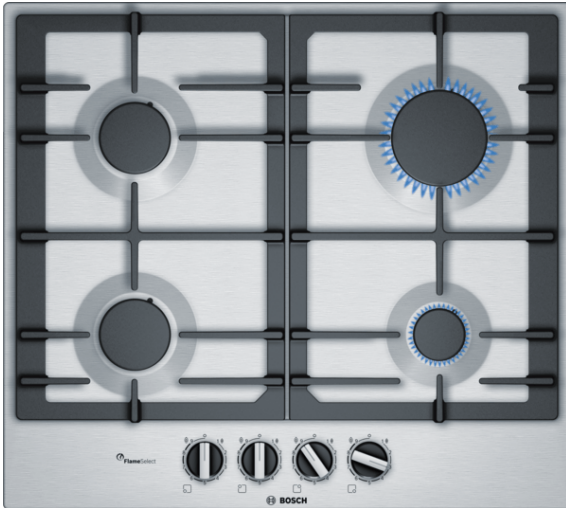

**Serie | 6, Gaskookplaat, 60 cm, Inox
PCP6A5L90N****Roestvrijstalen gaskookplaat met
FlameSelect: bereikt een perfect
kookresultaat dankzij 9 nauwkeurig in te
stellen vermogensstanden.**

- **FlameSelect:** Voor een nauwkeurige instelling van de vlam in negen standen.
- **Oppervlaktekleur:** elegant roestvrijstaal design.
- Het onopvallende RVS kookoppervlak is toegankelijk en makkelijk schoon te maken.
- Het naadloze, uit één stuk bestaande RVS ontwerp maakt schoonmaken eenvoudig.

Technische Data

| | |
|--|--------------------------------|
| Productnaam/ Productfamilie : | Gaskookplaat m. bovenbediening |
| Uitvoering : | Inbouw |
| Energiesoort : | Gas |
| Aantal zones dat tegelijk kan worden gebruikt : | 4 |
| Soort bedieningselementen : | zwaardknoppen |
| Inbouwfmetingen (hxbxd) : | 45 x 560-562 x 480-492 |
| Breedte apparaat (mm) : | 582 |
| Afmetingen van het apparaat h(min/max)x bxd (mm) : | 45 x 582 x 520 |
| Afmetingen inclusief verpakking hxbxd (mm) : | 141 x 651 x 578 |
| Nettogewicht (kg) : | 10,611 |
| Brutogewicht (kg) : | 11,5 |
| Restwarmte indicator : | zonder |
| Positie bedieningspaneel : | Voorzijde kookplaat |
| Materiaal vangschaal : | roestvrij staal |
| Kleur oppervlak : | Inox |
| Kleur van de omlijsting : | Inox |
| Keurmerken : | CE |
| Lengte elektriciteits snoer (cm) : | 150 |
| EAN-code : | 4242002913216 |
| Aansluitwaarde (W) : | 1 |
| Aansluitwaarde gas (W) : | 7500 |
| Minimale smeltveiligheid (A) : | 3 |
| Spanning (V) : | 220-240 |
| Frequentie (Hz) : | 60; 50 |

4 242002 913216

Serie | 6, Gaskookplaat, 60 cm, Inox PCP6A5L90N

Roestvrijstalen gaskookplaat met FlameSelect: bereikt een perfect kookresultaat dankzij 9 nauwkeurig in te stellen vermogensstanden.

Algemeen:

Toebehoren:

- Simmer Plate
- Sudderplaat: voor optimaal sudderen

Technische specificaties:

- Inbouwmaten (hxbxd):
45 x 560-562 x 480-492 mm
- Aansluitsnoer 1.5 m
- Afgesteld op aardgas (25 mbar)
- Aansluitsnoer: 1.5 m met stekker