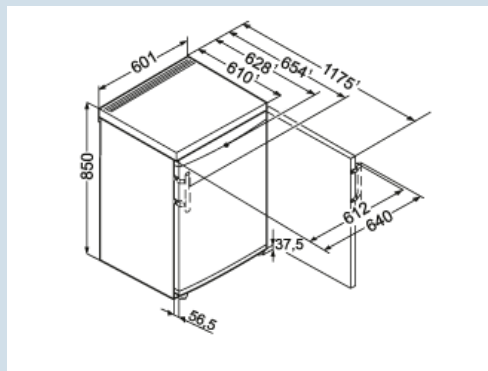

Wit / Wit
Staal
160 l
154 l
154 l
A+++
64 kWh
€ 15,-
35 dB(A)
SN-T
R600a
0,8 A

TP 1760
Premium

Super
Cool

Advies verkoopprijs € 499

Afmetingen

Hoogte	850 mm
Breedte	601 mm
Diepte (incl. wandafstand)	628 mm
Diepte bij 90° geopende deur	1175 mm
Breedte bij 90° geopende deur	640 mm
Tussenbouwbaar	Ja
Plaatsbaar tegen muur	Ja
Netto gewicht / Bruto gewicht	37,4 kg / 40,1 kg
Hoogte verpakking	911 mm
Breedte verpakking	617 mm
Diepte verpakking	711 mm

Overige

Soort Design	SwingDesign
Deurscharniering	Rechts, wisselbaar
Greep	Stanggreep
Lengte aansluitsnoer	160 cm
Flexibel instelbaar interieur	Ja
Onderdelen interieur geschikt voor vaatwasmachine	Ja
Glasplateaus en laden verwijderbaar bij deuropening 90°	Ja
Aantal draagplateaus	4
Materiaal draagplateau koeldeel	Glas
Afwerking draagplateau	Edelstaal
Display	LC digitaal temperatuurdisplay
Soort bedieningspaneel	Druktoets
Positie bedieningspaneel	Buitenzijde
Kinderbeveiliging	Ja
Materiaal interieur	Kunststof wit
Stelpoten in hoogte verstelbaar	2