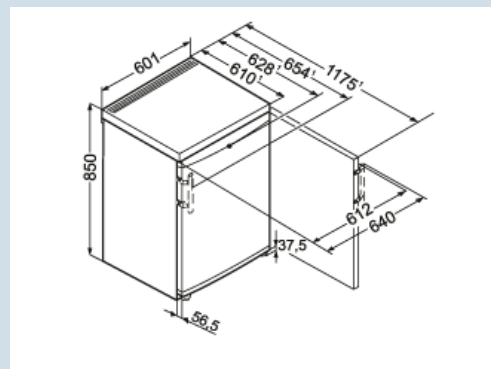

Wit / Wit
Staal
143 l
136 l
118 l
18 l
A+++
99 kWh
€ 23,-
37 dB(A)
SN-T
R600a
0,8 A

TP 1764
Premium

Super
Frost

Advies verkoopprijs € 549

Afmetingen

Hoogte	850 mm
Breedte	601 mm
Diepte (incl. wandafstand)	628 mm
Diepte bij 90° geopende deur	1175 mm
Breedte bij 90° geopende deur	640 mm
Tussenbouwbaar	Ja
Plaatsbaar tegen muur	Ja
Netto gewicht / Bruto gewicht	44 kg / 46,7 kg
Hoogte verpakking	911 mm
Breedte verpakking	617 mm
Diepte verpakking	711 mm